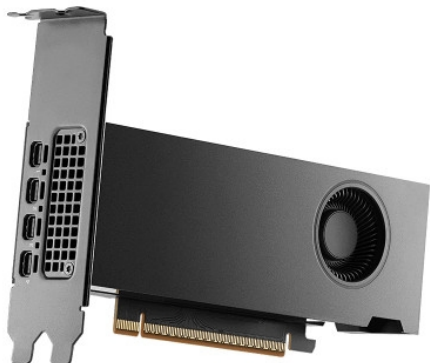

Datum: 21.05.2026

Davčna št.: si20355289
Telefon: 040 426 026
E-mail: prodaja@alt-store.si
WWW: www.altstore.si

(slika je simbolična)

Grafična kartica NVIDIA RTX PRO 2000 Blackwell, 16GB GDDR7 ECC, PCIe 5.0, 4x mDP 2.1b,PNY

Kategorija: [Grafične kartice](#)

Dobavljivost: **predvidena dobava 27.05.2026**

Šifra: **218270**

Cena: 849,99€

Kratek opis

[Grafična kartica NVIDIA RTX PRO 2000 Blackwell, 16GB GDDR7 ECC, PCIe 5.0, 4x mDP 2.1b,PNY](#) je prava izbira za grafiko visoke kakovosti. S sodobnim proizvodnim procesom ter modernimi tehnologijami ponuja pravo vizualno doživetje, napredno hlajenje pa zagotavlja tiho delovanje, tudi ob težjih obremenitvah, za zanesljivo grafično izkušnjo. Poleg tega pa bo izpopolnjen grafični pomnilnik s kapaciteto še dodatno izboljšal zmogljivost.

Tehnične Specifikacije