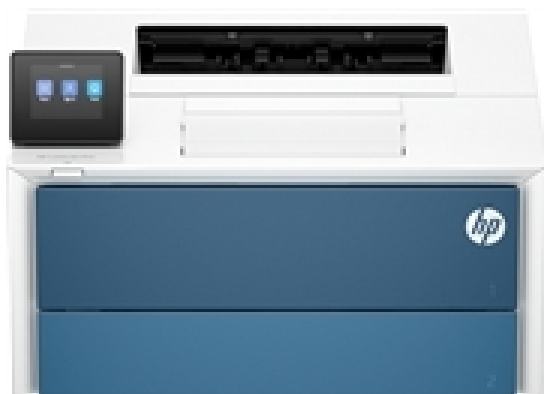

## HP LaserJet Pro 4007dw Printer

Kategorija: [Laserski tiskalniki](#)

Dobavljivost:

Šifra: **218112****Cena: 252,97€** ~~491,17€~~

(slika je simbolična)

## Kratek opis

[HP LaserJet Pro 4007dw Printer](#) združuje več funkcij za optimalno tiskanje. m tiskom ter največjim formatom omogoča hiter izpis z resolucijo .

Opis izdelka	HP LaserJet Pro 4007dw - tiskalnik - črno-beli - laser
Vrsta tiskalnika	Tiskalnik delovne skupine - laserski - B/W
Storitve v paketu	1-letna garancija na skladišče
Število uporabnikov	3-10 uporabnikov
Teža	7,7 kg
Lokalizacija	Slovenščina / Evropa
Razred velikosti medija	A4/Pravni pouk
Največja velikost medija	Pravni podatki (216 x 356 mm), A4 (210 x 297 mm)
Min velikost medija (po meri)	76 mm x 127 mm
Največja velikost medija (po meri)	216 mm x 356 mm
Hitrost tiskanja	Do 45 ppm - črno-belo (iso/iec 24734) - A4 (210 x 297 mm) Do 47 ppm - črno-belo (iso/iec 24734) - ANSI A (črka) (216 x 279 mm) Do 80 ppm - črno-belo - A5 vodoravno do 9 ppm - črno-belo - A5 portretno do 40 ipm - črno-belo dvojno - A4 (210 x 297 mm) Do 42 ppm - črno-belo dvojno - ANSI A (črka) (216 x 279 mm)
Največja ločljivost (B&W)	1200 dpi
Avtomatsko obojestransko tiskanje	Da
Vmesnik	USB 2.0, gigabitni LAN, USB 2.0 gostitelj, Bluetooth LE, Wi-Fi (ax)
AirPrint omogočen	Da
Velikost zaslona	2.4"
Procesor	1,2 GHz
RAM nameščen (max)	512 MB (512 MB)
Jezikovna simulacija	PostScript 3, PCL XL, PDF, TIFF, PCL, PCLm, URF, JPEG, nativeOffice, pwgRaster
Vrsta medija	Kuverte, nalepke, navaden papir, obvezni papir, reciklirani papir, lahek papir, vnaprej natisnjen papir, papir z glavo pisma, barvni papir, težak papir, predhodno luknjan, grob papir
Skupna zmogljivost predstavnosti	350 listov
Ravnanje z mediji	100-listni večnamenski pladenj, vhodni pladenj za 250 listov