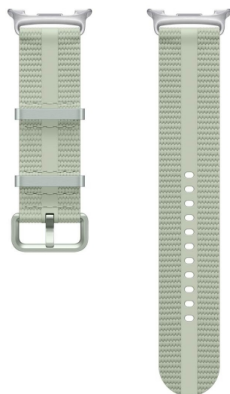

Datum: 09.06.2026

Davčna št.: si20355289
Telefon: 040 426 026
E-mail: prodaja@alt-store.si
WWW: www.altstore.si

PAŠČEK GALAXY WATCH8 ATHLEISURE (M/L) SAGE

Kategorija: [Pametne ure](#)

Dobavljivost: **predvidena dobava 11.06.2026**

Šifra: **214988**

Cena: 55,36€ ~~85,28€~~

(slika je simbolična)

Kratek opis

Ta modni pašček je izdelan iz materialov, odpornih na vodo in znoj, zato je izjemno trpežen in hkrati prijetno mehak. Na voljo je v edinstvenih barvnih kombinacijah, z dodatno podaljšano dolžino za nošenje čez oblačila ter dvojnim zankom za popolno prilaganje. Idealen za aktiven življenjski slog. Ostanite v trendu - kjerkoli že ste.